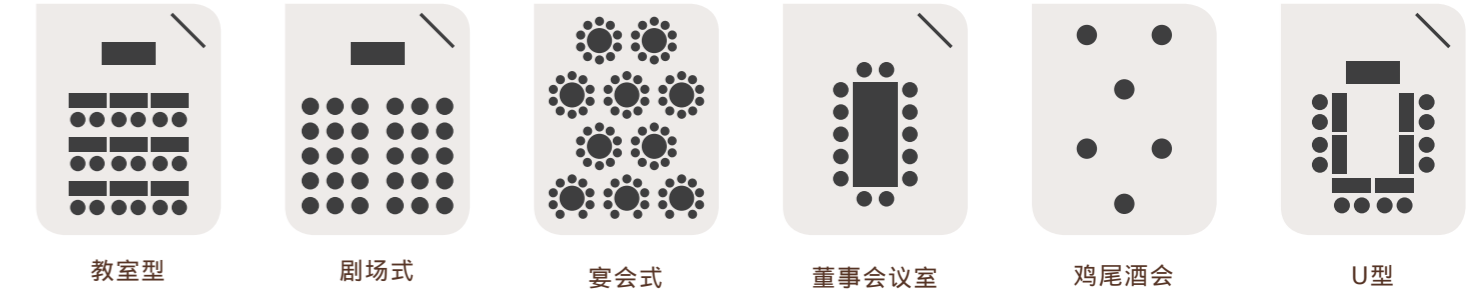

## 客房及套房

静安昆仑大酒店的客房和套房，均拥有大理石浴室，内设化妆台，浴缸、淋浴等高级设备。  
212间豪华客房、149间行政房拥有办公桌和高速无线网络，可满足您的工作需求。  
豪华全景大床房，拥有开阔城市景观，可一览美丽的上海全貌。

## 会议与活动

静安昆仑大酒店拥有总面积达2500平方米的多功能会议空间，可用于举办各种规模的商务和休闲活动。  
包括位于酒店顶层40楼的采云轩和昆仑之窗在内，多达18间会议室可供选择，  
典雅气派的大宴会厅可满足大型活动之需。团体下榻也简单方便，  
客人们皆可享受到宽敞舒适的客房、屡获嘉奖的服务、品质上乘的餐饮和多种多样的娱乐设施。

酒店可为您定制会议服务，确保每场活动圆满成功，更有出色的餐饮团队提供专业膳食方案和精致美味佳肴。

## 会议与活动场形图

按照会议日程及规模，您可选择适合您会议形式的场地，并敬请及早预订。